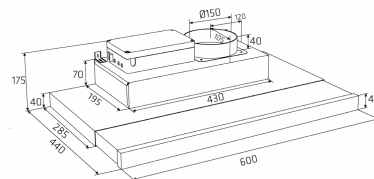

Specifikationer

Manöverpanel
Material

Touchpanel av glas
Svartlackerad med svart glas

Alsace, 60 cm udtræk
Extern motor

Revisjonsdato: 01/03/2022

Eksterne motorer

| Namn | siffr | Pris |
|---|---------------|--------------|
| Extern TX-motor, vägg | 225.19.1100.2 | 7 830,00 kr |
| Extern TX II-motor, vind | 225.19.1200.2 | 7 830,00 kr |
| Extern CKB - CAB-200, EC-motor inklusive AC/DC-omvandlare | 225.34.3721.2 | 31 840,00 kr |
| Takfläkt E220S | 240.40.0111.0 | 11 025,00 kr |
| Takfläkt E220P | 240.40.0110.0 | 13 385,00 kr |